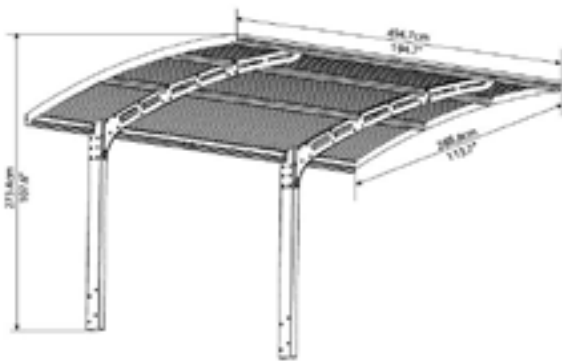

Arizona 5000 Wave Carport műszaki paraméterek

Konstrukció színe	Model 703727	
Szürke	EAN-137290108133868	
Ár	Csomagolás méretei (2 db)	
779 990 Ft	296 x 73 x 10,5 cm 116.1" x 28.3" x 8.6"	296 x 73 x 15 cm 116.1" x 28.3" x 8.6"
Keret színe	Súly	
Antracit	114 kg 251.4 lbs	118 kg 262.2 lbs

PALRAM Applications Ltd

Manufactured and marketed by:
PALRAM Applications Ltd. is a member of PALRAM Ind.
www.garland.hu, www.palramapplications.com

GREEN