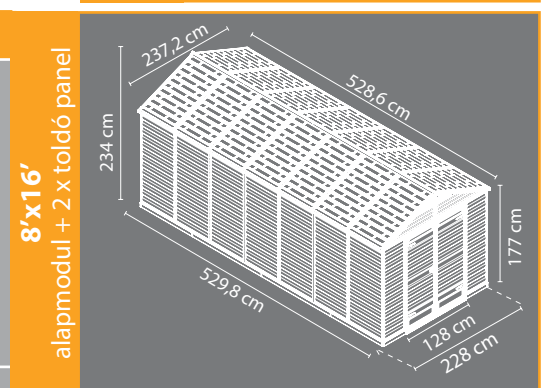

Elegáns és egyszerű fali polc

Típus:	702562
Méretetek (h/sz/m):	84,7cm / 30,5 cm / 22 cm
Max. terhelés:	30 kg
Ár:	13 990 Ft

8'x12' alapmodul + 1 x toldó panel

Típus	SkyLight 8' x 8'	SkyLight – toldó panel 8' x 4'
SKYLIGHT kerti házak méretei:		
Belső méretek:	223 x 223 x 228 cm	144 x 223 x 228 cm
Ajtó méretei:	128 x 177 cm	
Oldalfal magassága	179 cm	179 cm
Belső térfogat:	10,1 m ³	6,8 m ³
Barna színű:	703760	703762
Szürke színű:	702625	702626
Csomagolás méretei:	1. karton 184 x 42 x 11 cm 2. karton 184 x 80 x 14 cm	179 x 79 x 9,5 cm
Ár:	279 990 Ft	107 990 Ft