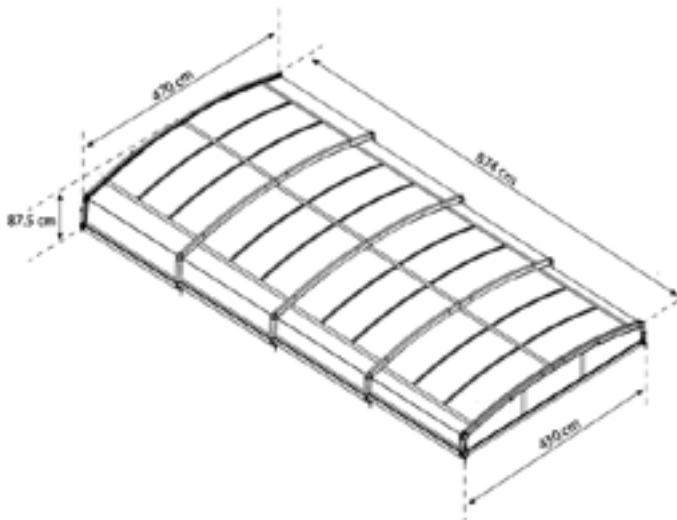

Könnyű szerelés és karbantartás:

- Megfelel az NF P90-309 biztonsági szabványnak.
- Maximum 8 x 4 m méretű medencékhez.
- Elegáns és alacsony profil kristálytisztá polikarbonátból.
- Csökkenti a vízmelegítési költségeket és tisztán tartja a medencét a szennyeződésektől.
- A víztiszta oldalpanelek kiváló láthatóságot biztosítanak mind a medencéből, mind a medencébe.
- Teljesen összecukható a medence széléig (mindkét irányba).
- Nincs szükség semmilyen sínre, mely balesetveszélyes lehet és szennyeződések is könnyebben keletkezhetnek.
- A minőségi görgőkereknek és a könnyű szerkezetnek köszönhetően könnyen kezelhető.
- Tartós és minőségi alapanyagok biztosítják a magas ellenállóképességet bármilyen időjárási körülmény között.
- A panelek a legjobb minőségű, magasan ütésálló, 100% UV védelemmel rendelkező polikarbonátból készülnek.
- A porfestett alumínium szerkezet megfelel a legszigorúbb „Qualicoat® Qualimarine label” minősítésnek.
- A „Push’n Lock” biztonsági zárnak köszönhetően a gyerekek szempontjából is biztonságos.
- A görgőkerek rozsdamentes acél - poliamid (nylon) ötvözetből készülnek, így nem kell aggódnia a korróziótól a klóros víz közelében sem.
- A termék átlátható összeszerelési útmutatóval, jól manipulálható csomagolásokban kerül kiszállításra.

Szín	Sedá antracit RAL 7016	
Modell	706018	
Csomagolás mérete és súlya	1. karton 217 x 74 x 29 cm, súly 88 kg 2. karton 253 x 74 x 20 cm, súly 92 kg 3. karton 222 x 71 x 18 cm, súly 116 kg 4. karton 219 x 75 x 14 cm, súly 55 kg 5. karton 219 x 75 x 14 cm, súly 55 kg	
Ár:	3 249 990 Ft