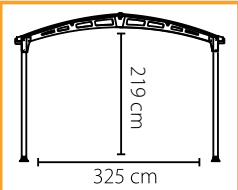

Széles és magas bejárat a biztonságos és könnyű átjáráshoz

Tartós és ellenálló konstrukció

- 100%-os UV védelemmel rendelkezik a tetőpanelek törékenysége és besárgulása ellen.
- A kocsibeálló nem igényel további karbantartást.
- Egyszerűen tisztítható felmosóval, vagy csak eső által.

Kiváló fedett terület, amely nemcsak parkolásra, hanem játszótérnek, pihenéshez stb. is hasznosítható:

- Védi a gépkocsit az esőtől, a hótól, az UV sugárzástól, a jégesőtől, vagy a lehullott levelektől.
- A beépített csatornarendszer gondoskodik a biztonságos vízvezetéséről. a odvädět vodu