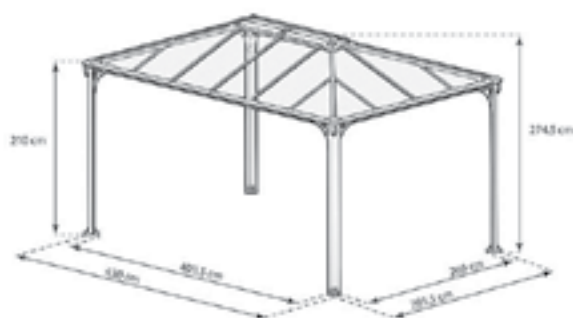

Gyakorlatilag
TÖRNETLEN
POLIKARBONÁT

A rögzítő alkatrész a termék tartozéka

Szellőzőnyílás

Görgethető akasztók

Beépített vízvezető rendszer

Masszív, karbantartásmentes konstrukció

Martinique 4300 – Kerti pavilon