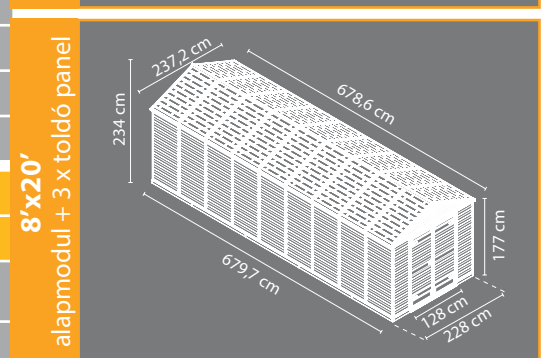

Skylight Shelf

Elegáns és egyszerű fali polc

Típus:	702562
Méretetek (h/sz/m):	84,7cm / 30,5 cm / 22 cm
Max. terhelés:	30 kg
Ár:	13 990 Ft

Típus	SkyLight 8' x 8'	SkyLight – toldó panel 8' x 4'
SKYLIGHT kerti házak méretei:		
Belső méretek:	223 x 223 x 228 cm	144 x 223 x 228 cm
Ajtó méretei:	128 x 177 cm	
Oldalfal magassága	179 cm	179 cm
Belső térfogat:	10,1 m³	6,8 m³
Barna színű:	703760	703762
Szürke színű:	702625	702626
Csomagolás méretei:	1. karton 184 x 42 x 11 cm 2. karton 184 x 80 x 14 cm	179 x 79 x 9,5 cm
Ár:	279 990 Ft	107 990 Ft