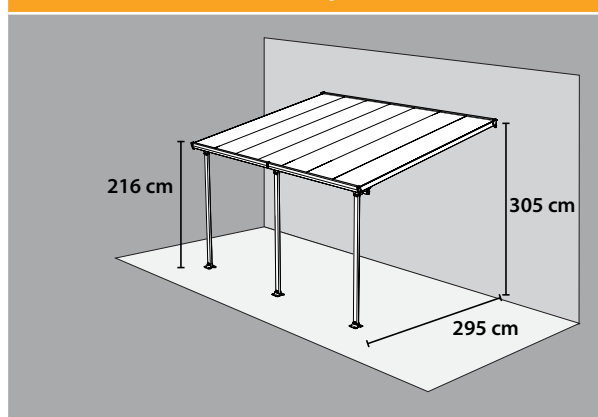

Sierra™ műszaki paraméterek

Sötétítő függöny

Praktikus krémfehér többrészes behúzható függöny. Könnyen beilleszthető a tető alatti profilok vágatába. Erősebb napsütés esetén, hatásosan véd a beltér túlságos átmelegedésétől.

Sierra 3000: rendelési szám: 705869, **Ár: 77 990 Ft**

Sierra 4200: rendelési szám: 705870, **Ár: 109 990 Ft**

Sierra 5400: rendelési szám: 705871, **Ár: 139 990 Ft**