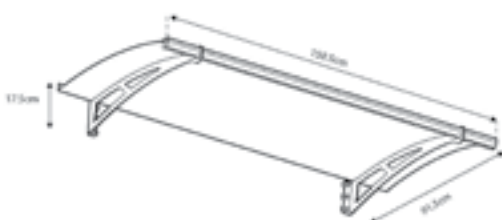

Gyakorlatilag
TÖRHETETLEN
POLIKARBONÁT

Rejtett tömítés

Az összekötő alkatrészek a csomagolás részei

Elülső és hátsó végelezések alumíniumból

Horganyzott és lakkozott acél merevítők

Aquila 1500

Típus	701089
Szín	szürke konstrukció, áttetsző tábla
Méret	150,5 x 91,5 x 17,5 cm
Csomagolás méretei	153 x 91 x 6,5 cm
Csomagolás súlya	17 kg
Ár	69 990 Ft