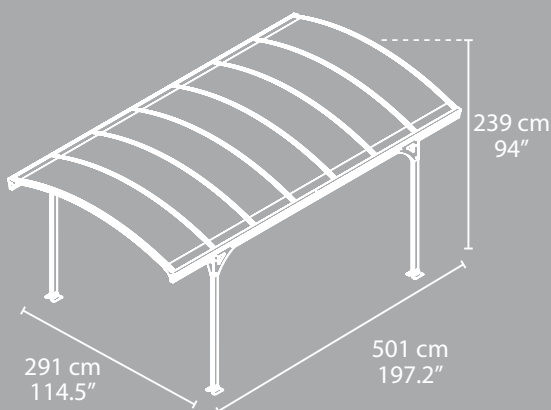

Vitoria 5000 Carport műszaki paraméterek

Tető színe

Bronz

Ár

549 990 Ft

Keret színe

Antracit

Típus 702348

EAN-13 7290103121846

Csomagolás méretei

295 x 72 x 22cm
116.1" x 28.3" x 8.6"

Súly

109 kg

PALRAM Applications Ltd

Manufactured and marketed by:
PALRAM Applications Ltd. is a member of PALRAM Ind.
www.garland.hu, www.palramapplications.com