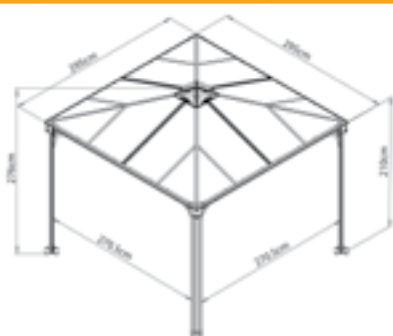

Gyakorlatilag
TÖRHETELLEN
POLIKARBONÁT

A rögzítő alkatrészek a termék tartozékai

Szellőzőnyílás

Görgethető akasztók

Beépített vízvezető rendszer

Masszív, karbantartásmentes konstrukció

Palermo 3000 - Kerti pavilon