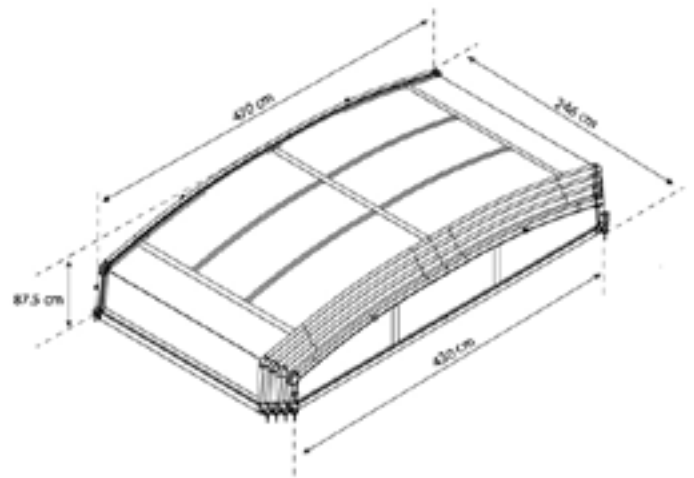

Könnyű szerelés és karbantartás:

- Megfelel az NF P90-309 biztonsági szabványnak.
- Maximum 8 x 4 m méretű medencékhez.
- Elegáns és alacsony profil kristálytisztá polikarbonátból.
- Csökkenti a vízmelegítési költségeket és tisztán tartja a medencét a szennyeződésektől.
- A víztiszta oldalpanelek kiváló láthatóságot biztosítanak mind a medencéből, mind a medencébe.
- Teljesen összecukható a medence széléig (mindkét irányba).
- Nincs szükség semmilyen sínre, mely balesetveszélyes lehet és szennyeződések is könnyebben keletkezhetnek.
- A minőségi görgőkereknek és a könnyű szerkezetnek köszönhetően könnyen kezelhető.
- Tartós és minőségi alapanyagok biztosítják a magas ellenállóképességet bármilyen időjárási körülmény között.
- A panelek a legjobb minőségű, magasan ütésálló, 100% UV védelemmel rendelkező polikarbonátból készülnek.
- A porfestett alumínium szerkezet megfelel a legszigorúbb „Qualicoat® Qualimarine label” minősítésnek.
- A „Push’n Lock” biztonsági zárnak köszönhetően a gyerekek szempontjából is biztonságos.
- A görgőkerek rozsdamentes acél - poliamid (nylon) ötvözetből készülnek, így nem kell aggódnia a korróziótól a klóros víz közelében sem.
- A termék átlátható összeszerelési útmutatóval, jól manipulálható csomagolásokban kerül kiszállításra.

Szín	Sedá antracit RAL 7016	
Modell	706018	
Csomagolás mérete és súlya	1. karton 217 x 74 x 29 cm, súly 88 kg 2. karton 253 x 74 x 20 cm, súly 92 kg 3. karton 222 x 71 x 18 cm, súly 116 kg 4. karton 219 x 75 x 14 cm, súly 55 kg 5. karton 219 x 75 x 14 cm, súly 55 kg	
Ár:	3 249 990 Ft