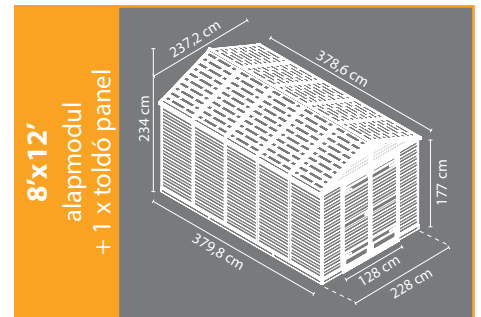

Elegáns és egyszerű fali polc

Típus:	702562
Méretetek (h/sz/m):	84,7cm / 30,5 cm / 22 cm
Max. terhelés:	30 kg
Ár:	13 990 Ft

8'x12' alapmodul + 1 x toldó panel

Típus	SkyLight 8' x 8'	SkyLight – toldó panel 8' x 4'
SKYLIGHT kerti házak méretei:		
Belső méretek:	223 x 223 x 228 cm	144 x 223 x 228 cm
Ajtó méretei:	128 x 177 cm	
Oldalfal magassága	179 cm	179 cm
Belső térfogat:	10,1 m ³	6,8 m ³
Barna színű:	703760	703762
Szürke színű:	702625	702626
Csomagolás méretei:	1. karton 184 x 42 x 11 cm 2. karton 184 x 80 x 14 cm	179 x 79 x 9,5 cm
Ár:	279 990 Ft	107 990 Ft