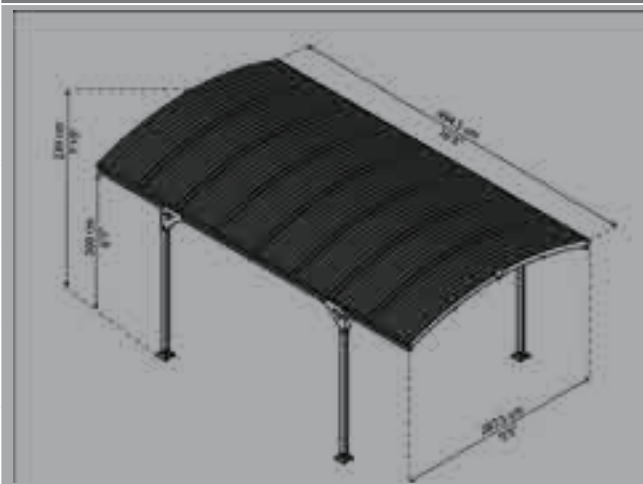

Atlas 5000 Carport műszaki adatok

Tető színe	Modell 701945
Bronz	EAN-13 7290108132687
Ár	Csomagolás méretei
485 990 Ft	296 x 75 x 15cm
Szerkezet színe	Súly
Szürke antracit RAL 7016	119 kg

PALRAM Applications Ltd

Manufactured and marketed by:
PALRAM Applications Ltd. is a member of PALRAM Ind.
www.garland.hu, www.palramapplications.com

GREEN