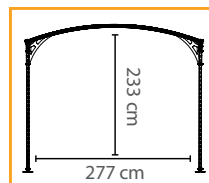

Egyszerű szerelés:

- A szerkezet felépítését két személy kényelmesen elvégzi egy nap alatt.
- A szerelésnél nincsenek nehéz alkatrészek.
- A szerelési útmutató lépésről-lépésre áttekinthető.
- Minden rögzítő alkatrész a termék tartozéka.
- Szükség esetén a kocsibeállót könnyedén szétszerelheti, és áthelyezheti egy másik helyre.

Széles és magas bejárat a biztonságos és könnyű átjáráshoz

Tartós és ellenálló konstrukció

- 100%-os UV védelemmel rendelkezik a tetőpanelek törekenysége és besárgulása ellen.
- A kocsibeálló nem igényel további karbantartást.
- Egyszerűen tisztítható felmosóval, vagy csak eső által.

Kiváló fedett terület, amely nemcsak parkolásra, hanem játszótérnek, pihenéshez stb. is hasznosítható:

- Védi a gépkocsit az esőtől, a hőtől, az UV sugárzástól, a jégesőtől, vagy a lehullott levelektől.
- A beépített csatornarendszer gondoskodik a biztonságos vízvezetésről.

Impozáns és kiváló dizájnú kocsibeálló. Egyszerűen, akár egy nap alatt összeállíthatja!

Vitoria 5000 Carport műszaki paraméterek

Tető színe

Bronz

Ár

549 990 Ft

Keret színe

Antracit

Típus 702348

EAN-13 7290103121846

Csomagolás méretei

295 x 72 x 22cm
116.1" x 28.3" x 8.6"

Súly

109 kg

PALRAM Applications Ltd

Manufactured and marketed by:
PALRAM Applications Ltd. is a member of PALRAM Ind.
www.garland.hu, www.palramapplications.com