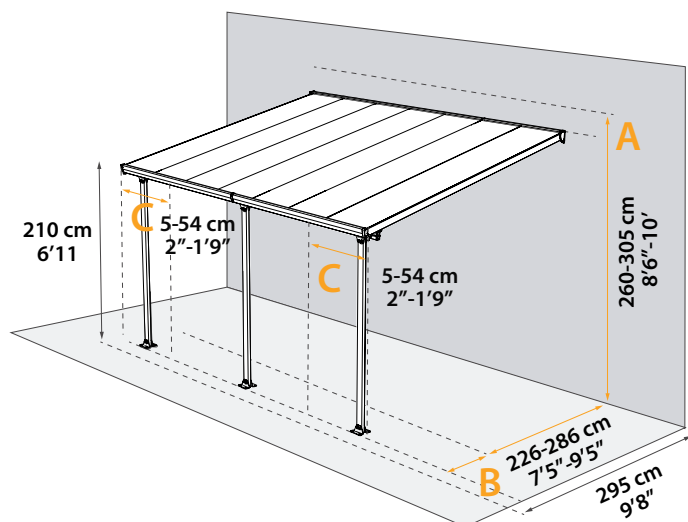

Hozzáadott érték - állítható és flexibilis

Flexibilis méretek és egyszerű szerelés

- Az állítható elemeknek köszönhetően a pergolát pontosan igazíthatja egyedi méretű teraszához.
- Állítható a magassága (A) a mélysége (C) és hossza az oszlopok segítségével is (B).
- A rögzítéshez nincs szükség külön alapozásra, megfelelő egy egyszerű szilárd alap.
- Szükség esetén a tetőpaneleket egyszerűen ki lehet szerelni (csak a Sierra pergolánál), esetleg télen, amikor nem látogatja a nyaralóját, és így nem tudja ellenőrizni a leesett hó mennyiségét.

További lehetőségek

- Egyszerű csatlakozó segítségével (EZ LINK KIT) több Sierra pergolát csatlakozhat egymás mellé, így létrehozhat bármilyen hosszú pergolát.
- Az oldalfal segítségével egy vagy két oldalról is lezárhatja a pergolát, így biztosítva a szél elleni nagyobb védelmet.