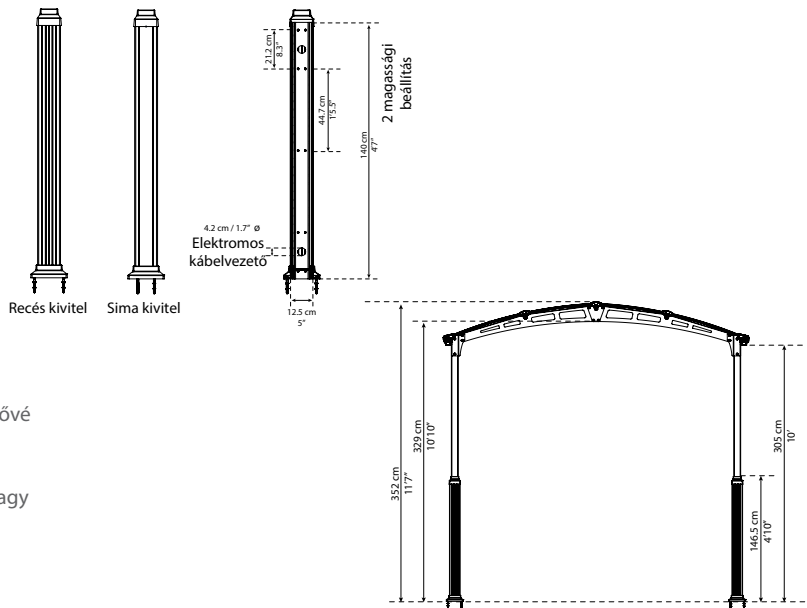

Modell	Arcadia 4300	Arcadia 5000	Arcadia 6400	Arcadia 8500
Méret:	430 x 359 x 242 cm	502 x 359 x 242 cm	644 x 359 x 242 cm	858 x 359 x 242 cm
Terület:	15,4 m²	18 m²	23,1 m²	30,8 m²
Rendelési szám:	705515	701592	705516	704340
Csomagolás mérete:	1. karton 217 x 76 x 14 cm	1. karton 217 x 76 x 14 cm 2. karton 204 x 75 x 13 cm	3x karton 217 x 76 x 14 cm	4x karton 217 x 76 x 14 cm
Ár:	559 990 Ft	699 990 Ft	920 990 Ft	1 339 990 Ft