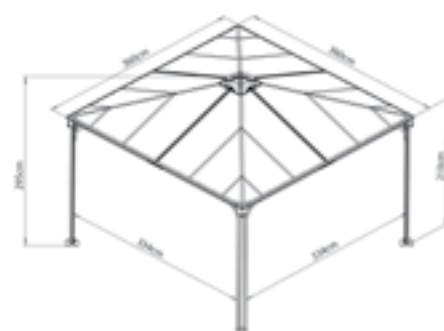

Palermo 3600 - Kerti pavilon

Típus	Szín	Vonalkód
702780	bronz	EAN-13 7290103123604
	Keret: Grey RAL 7012	
Csomagolás	Csomagolás súlya	Csomagolás mérete
1 karton	82 kg	250.5x72x27cm
Ár		Belterület
445 990 Ft		13m²