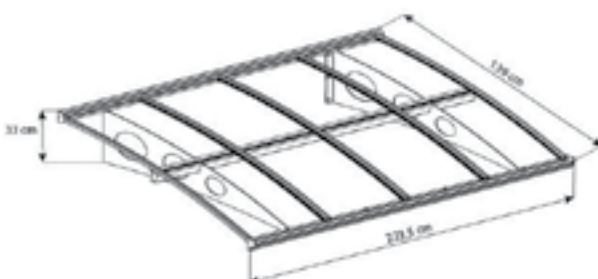

Herald 2230

Típus

703370

Szín

sötétszürke konstrukció, áttetsző panel

Méretek

223,5 x 139 x 33 cm

Csomagolás méretei